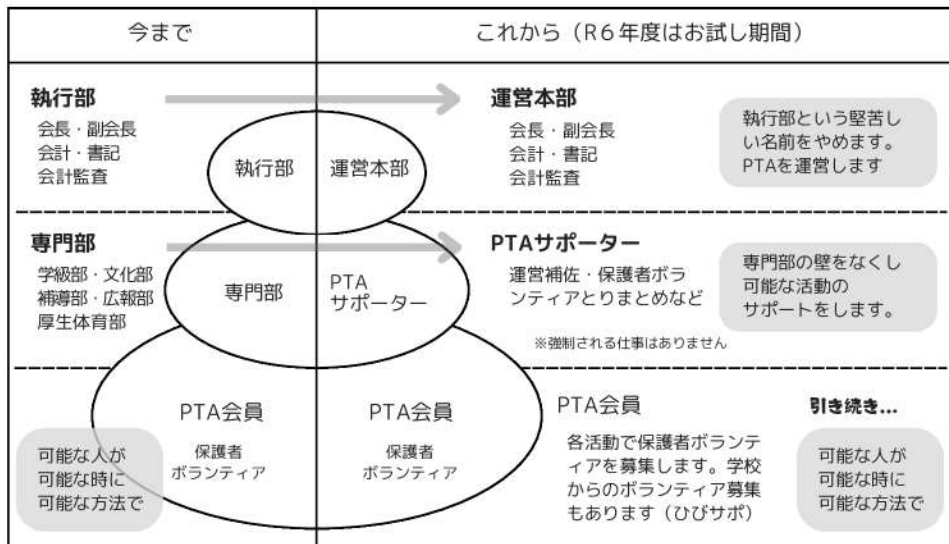

運動不足の方にも！

ソフバ始めませんか？ソフトバレーボールは、バドミントンのコートで4対4、ゴム製のやわらかいボールでバレーボールを行います。初心者や年齢を問わず親しめるスポーツです。毎月土曜10～12時に体験会を行っています。スケジュールはPTA公式LINEかPTAInstagramにてご確認ください♪

企画募集

こんな企画やりたいな♪を募集します。

活動予定

年内活動予定
 10月 最終木曜日上履きを洗う会
 11月 音楽会IDチェック・誘導
 12月 来年度PTA運営メンバー募集
 クリスマス壁面アート掲示
 第3回サポーターミーティングなど

戸一小PTA新体制へ

昔ながらのPTAは卒業しました。

初めてお子さんが小学校に上がった保護者の方も、もう何年も前から戸一小に携わっている保護者の方も、戸一小PTAは進化し続けています。

参加は自由です

役員を必ずやる必要はありません

新しい企画も歓迎です！

子どものために出来ること

PもTも楽しめる活動を！

新体制 専門部→PTAサポーターへ

令和5年度までは学級部、文化部などの専門部がありました。役員の減少、各部の部長の負担を考え、令和6年度から新体制に向けて専門部を無くし、横の垣根が無く、部長副部長がない、PTAサポーター（メインサポーター）を募集しました。

①まずは堅い印象をなくしていきたいです(課題です) PTAという名前もいずれは変えていっても良いと思います

②不要な活動、賛同を得られない活動は無くしてきました(ベルマーク集計・来賓お茶出しなど)